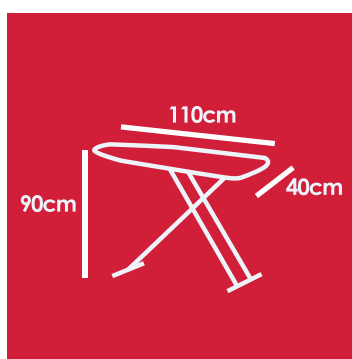

## TABLA DE PLANCHAR PARA PLANCHAS

EAN: 5601545059062 | 2 unidades por caja master

Dimensión  
110 x 40 cm

Patas Metálicas  
con Pies  
Antideslizantes

Altura Regulable  
60/90 cm

6 kg  
Peso

Plataforma  
Ovalada