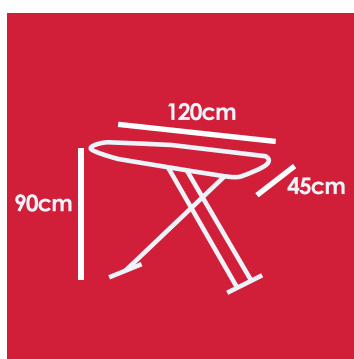

597FL

MESA DE ENGOMAR PARA FERRO COM CALDEIRA

EAN: 5601545059079 | 2 unidades por caixa master

Dimensões
120 x 45 cm

Pernas Metálicas
com Pés
Antiderrapantes

Altura Regulável
60/90 cm

6 kg
Peso

Plataforma
Oval

Pernas e Base
Silver

Base
Pousa-Ferro
Metálica

Tampo em
rede metálico

Sistema de
Elevação
Automático

Regulação
de altura

Cobertura
100% algodão