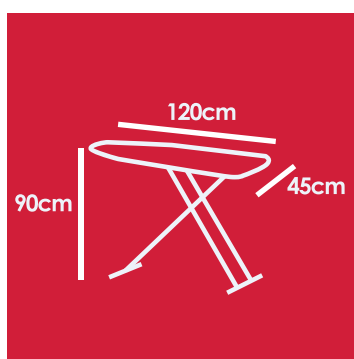

## TABLA DE PLANCHAR PARA PLANCHAS

EAN: 5601545059079 | 2 unidades por caja master

Dimensión  
120 x 45 cm

Patas Metálicas  
con Pies  
Antideslizantes

Altura Regulable  
60/90 cm

6 kg  
Peso

Plataforma  
Ovalada