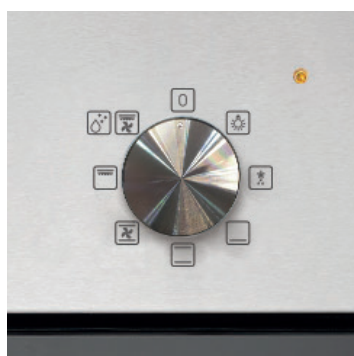

## 9106FL HORNO ELECTRICO 7F CON CONVECCIÓN

El Horno Eléctrico 9106FL combina características de calidad, tecnología y estética en un solo equipo. Un horno con capacidad de 58 litros, 7 funciones y 3 resistencias. Máxima eficacia en cualquier situación.

### 7 Funciones

Prepare los ingredientes y programe su horno ajustando la temperatura y la función necesaria para su receta. El 9106FL ofrece 7 funciones: Luz, Descongelación, Resistencia inferior, Resistencia superior e inferior, Grill, Convección y Grill con Convección.

### Hydro Smart

Una simple función que permite la limpieza de su horno de forma rápida y práctica. Basta con colocar agua en la cavidad y con un simple giro del botón activa la función Hydro Smart.

### Easy Clean

El interior del horno está cubierto por un esmalte especial que reduce la adherencia de los alimentos, además de dar una mayor resistencia. Además posee rieles laterales de los 2 lados para facilitar la recogida del tablero.