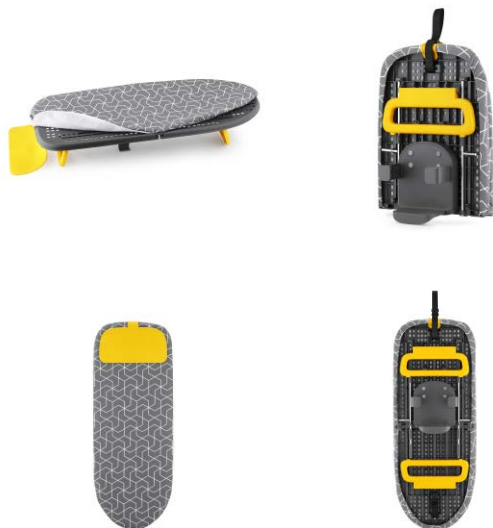

583FL

TÁBUA DE ENGOMAR DOBRÁVEL

EAN 5601545058027

MASTER 5

PRINCIPAIS DETALHES

- SUPERFÍCIE DE ENGOMAR: 30,5 X 81 CM
- SUPERFÍCIE DE SUPORTE PARA O FERRO DE SILICONE: 14 X 26,5 CM
- DESIGN COMPACTO E DOBRÁVEL PARA FÁCIL ARRUMAÇÃO
- CAPA 100% ALGODÃO COM 5MM DE ESPUMA
- SUPORTE INTEGRADO PARA ARRUMAÇÃO DO FERRO

DESCRIÇÃO DO PRODUTO

A tábua de engomar dobrável FLAMA 583FL foi desenvolvida para quem procura uma solução prática, compacta e funcional para o cuidado diário da roupa. A superfície de engomar de 30,5 x 81 cm oferece espaço adequado para peças do dia a dia, enquanto o suporte para ferro em silicone resistente ao calor, com 14 x 26,5 cm, garante maior proteção e comodidade durante a utilização. O design dobrável facilita a arrumação em espaços reduzidos, sendo ideal para apartamentos, lavandarias ou uso ocasional. A capa em 100% algodão com 5 mm de espuma contribui para um engomar mais confortável e uniforme. Inclui ainda suporte integrado para guardar o ferro, promovendo maior organização e praticidade no dia a dia.