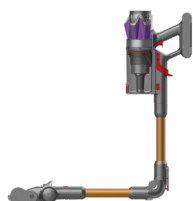

1651FL

ASPIRADOR VERTICAL PROEXTREME PUSH&CLEAN 90

EAN 5601545016492

MASTER 1

PRINCIPAIS DETALHES

- AUTONOMIA DE 90 MINUTOS, BATERIA EXTRAÍVEL 25,2V
- CAPACIDADE DO DEPÓSITO: 600 ML
- SUPER POTÊNCIA 600 W MOTOR BRUSHLESS DC
- TECNOLOGIA PUSH&CLEAN PARA ESVAZIAMENTO RÁPIDO E HIGIÊNICO
- ESCOVA MOTORIZADA MULTI-PAVIMENTOS E ILUMINAÇÃO LED
- SENSOR INTELIGENTE QUE AUMENTA A SUÇÇÃO MEDIANTE A NECESSIDADE
- FILTRO HEPA 13 DUPLO REMOVÍVEL E LAVÁVEL
- ALTA PERFORMANCE DE SUÇÇÃO COM 3 NÍVEIS, LIMPEZA + I-SENSE
- TUBO FLEXÍVEL E ARTICULADO PARA EXTRA MOBILIDADE

DESCRIÇÃO DO PRODUTO

O Aspirador Vertical FLAMA 1651FL ProExtreme Push&Clean 90 foi pensado para quem quer máxima autonomia e sucção superior. Com até 90 minutos de autonomia e bateria extraível de 25,2V, permite limpar grandes áreas sem parar. A super potência de 600 W com motor Brushless DC garante desempenho elevado e maior eficiência. A tecnologia Push&Clean assegura um esvaziamento rápido e higiênico, enquanto a escova motorizada multi-pavimentos com iluminação LED melhora a visibilidade e a eficácia em todos os pisos. Inclui sensor inteligente que ajusta automaticamente a sucção conforme a necessidade, filtro HEPA 13 duplo removível e lavável e 3 níveis de sucção + modo i-Sense para uma limpeza mais precisa. Para maior mobilidade, tem tubo flexível articulado e acessórios: escova motorizada e ponteira longa.