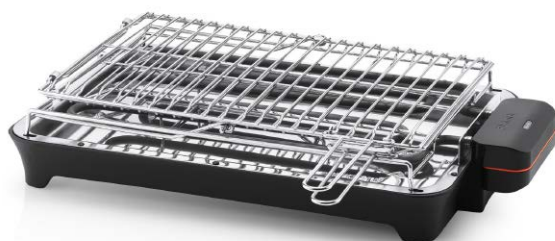

4324FL

# GRELHADOR DE RESISTÊNCIA HEATULTRA EASYFLIP M 2400 W

EAN 5601545043146

MASTER 4

## PRINCIPAIS DETALHES

- POTÊNCIA: 2400 W
- SUPERFÍCIE DE CONFEÇÃO: 34 x 23,5 CM
- TABULEIRO EM AÇO CROMADO COMPATÍVEL COM MÁQUINA DA LOUÇA
- GRELHA EASYFLIP COM 2 NÍVEIS DE CONFEÇÃO
- DESMONTÁVEL E DE FÁCIL LIMPEZA
- MICROSWITCH DE SEGURANÇA
- INDICADOR LUMINOSO DE FUNCIONAMENTO
- PEGA TOQUE FRIO

## DESCRIÇÃO DO PRODUTO

O Grelhador de Resistência FLAMA 4324FL HeatUltra EasyFlip M 2400 W é ideal para grelhados rápidos e práticos no dia a dia. Com 2400 W de potência e superfície de confeitura de 34 x 23,5 cm, permite preparar carnes, peixes, legumes ou sandes com eficiência. Inclui tabuleiro em aço cromado compatível com máquina da loiça, facilitando a limpeza. A grelha EASYFLIP, além de ter 2 níveis de confeitura, permite virar/rodar a grelha de forma simples para um manuseamento mais prático durante a preparação. É desmontável e de fácil limpeza, pensado para maior comodidade. Para segurança adicional, dispõe de microswitch de segurança e indicador luminoso de funcionamento. A pega de toque frio garante um manuseamento confortável e seguro durante a utilização.