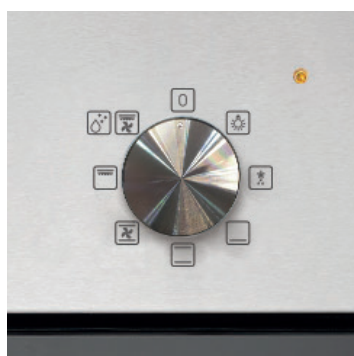

## 9106FL FORNO ELÉTRICO 7F C/ CONVECÇÃO

O Forno Elétrico 9106FL alia características de qualidade, tecnologia e estética num só equipamento. Um forno com a capacidade de 60 litros, 7 funções e 3 resistências. Máxima eficácia em qualquer situação.

### 7 Funções

Prepare os ingredientes e programe o seu forno ajustando a temperatura e a função necessária para a sua receita. O 9106FL disponibiliza 7 funções: Luz, Descongelação, Resistência inferior, Resistência superior e inferior, Grill, Convecção e Grill com Convecção.

### Hydro Smart

Uma simples função que permite a limpeza do seu forno de forma rápida e prática. Basta colocar água na cavidade e com um simples girar do botão ativa a função Hydro Smart.

### Easy Clean

O interior do forno está coberto por um esmalte especial que reduz a aderência dos alimentos, além de dar uma maior resistência. Além disso possui calhas laterais dos 2 lados de forma a facilitar a recolha do tabuleiro.