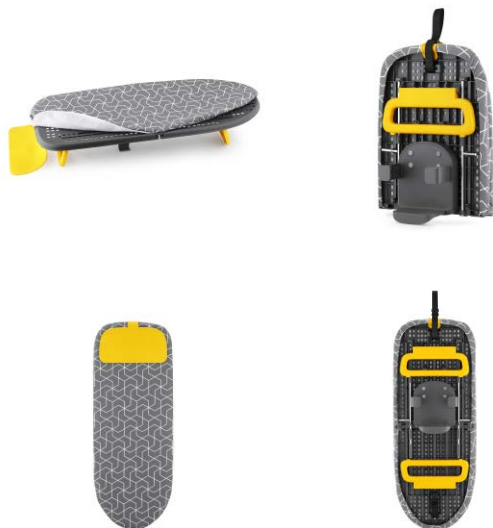

583FL

TABLE À REPASSER PLIABLE

EAN 5601545058027

MASTER 5

PRINCIPAUX DÉTAILS

- SURFACE DE REPASSAGE : 30,5 X 81 CM
- SURFACE D'APPUI POUR LE FER À REPASSER EN SILICONE : 14 X 26,5 CM
- CONCEPTION COMPACTE ET PLIABLE POUR UN RANGEMENT FACILE
- HOUSSE 100 % COTON AVEC 5 MM DE MOUSSE
- SUPPORT INTÉGRÉ POUR RANGER LE FER À REPASSER

DESCRIPTION DU PRODUIT

La table à repasser pliable FLAMA 583FL a été développée pour les personnes recherchant une solution pratique, compacte et fonctionnelle pour l'entretien quotidien du linge.

La surface de repassage de 30,5 x 81 cm offre un espace adapté aux vêtements du quotidien, tandis que le support pour fer en silicone résistant à la chaleur, de 14 x 26,5 cm, garantit une meilleure protection et un plus grand confort pendant l'utilisation. Son design pliable facilite le rangement dans les espaces réduits, ce qui la rend idéale pour les appartements, les buanderies ou une utilisation occasionnelle. La housse en 100 % coton avec mousse de 5 mm contribue à un repassage plus confortable et uniforme. Elle comprend également un support intégré pour ranger le fer, offrant davantage d'organisation et de praticité au quotidien.