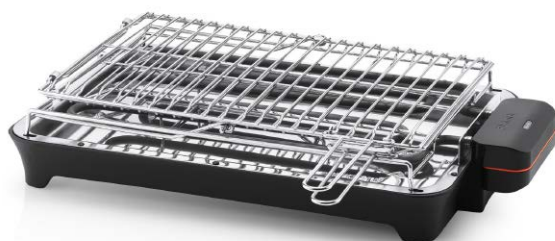

4324FL

GRIL ÉLECTRIQUE À RÉSISTANCE HEATULTRA EASYFLIP M 2400 W

EAN 5601545043146

MASTER 4

PRINCIPAUX DÉTAILS

- PUISSANCE : 2400 W
- SURFACE DE CUISSON : 34 × 23,5 CM
- PLATEAU EN ACIER CHROMÉ COMPATIBLE AVEC LE LAVE-VAISSELLE
- GRILLE EASYFLIP AVEC 2 NIVEAUX DE CUISSON
- DÉMONTABLE ET FACILE À NETTOYER
- MICROSWITCH DE SÉCURITÉ
- INDICATEUR LUMINEUX DE FONCTIONNEMENT
- POIGNÉE À TOUCHER FROID

DESCRIPTION DU PRODUIT

Le Gril électrique à résistance FLAMA 4324FL HeatUltra EasyFlip M 2400 W est idéal pour des grillades rapides et pratiques au quotidien. Avec une puissance de 2400 W et une surface de cuisson de 34 × 23,5 cm, il permet de préparer efficacement des viandes, des poissons, des légumes ou des sandwiches. Il comprend un plateau en acier chromé compatible avec le lave-vaisselle, ce qui facilite le nettoyage. La grille EASYFLIP, en plus d'avoir 2 niveaux de cuisson, permet de retourner/tourner la grille de manière simple pour une manipulation plus pratique pendant la préparation. Elle est démontable et facile à nettoyer, conçue pour plus de commodité. Pour plus de sécurité, elle est équipée d'un micro-interrupteur de sécurité et d'un voyant lumineux de fonctionnement. La poignée froide au toucher garantit une manipulation confortable et sûre pendant l'utilisation.