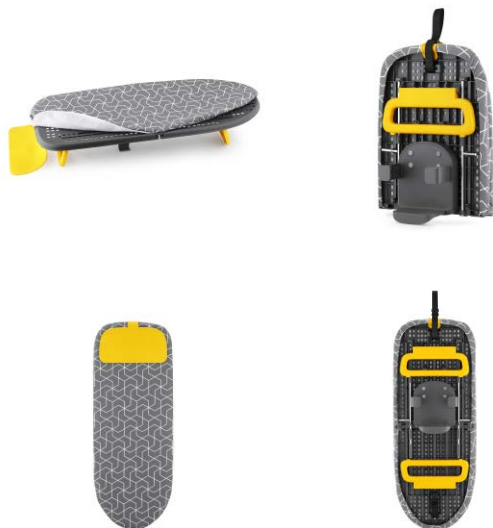

583FL

TABLA DE PLANCHAR PLEGABLE

EAN 5601545058027

MASTER 5

DETALLES PRINCIPALES

- SUPERFICIE DE PLANCHADO: 30,5 X 81 CM
- SUPERFICIE DE APOYO PARA LA PLANCHA DE SILICONA: 14 X 26,5 CM
- DISEÑO COMPACTO Y PLEGABLE PARA GUARDARLO FÁCILMENTE
- FUNDA 100 % ALGODÓN CON 5 MM DE ESPUMA
- SOPORTE INTEGRADO PARA GUARDAR LA PLANCHA

DESCRIPCIÓN DEL PRODUCTO

La tabla de planchar plegable FLAMA 583FL ha sido desarrollada para quienes buscan una solución práctica, compacta y funcional para el cuidado diario de la ropa. La superficie de planchado de 30,5 x 81 cm ofrece un espacio adecuado para prendas de uso diario, mientras que el soporte para plancha de silicona resistente al calor, con 14 x 26,5 cm, garantiza mayor protección y comodidad durante su utilización. Su diseño plegable facilita el almacenamiento en espacios reducidos, siendo ideal para apartamentos, lavanderías o uso ocasional. La funda de 100% algodón con 5 mm de espuma contribuye a un planchado más cómodo y uniforme. Incluye además un soporte integrado para guardar la plancha, proporcionando mayor organización y practicidad en el día a día.